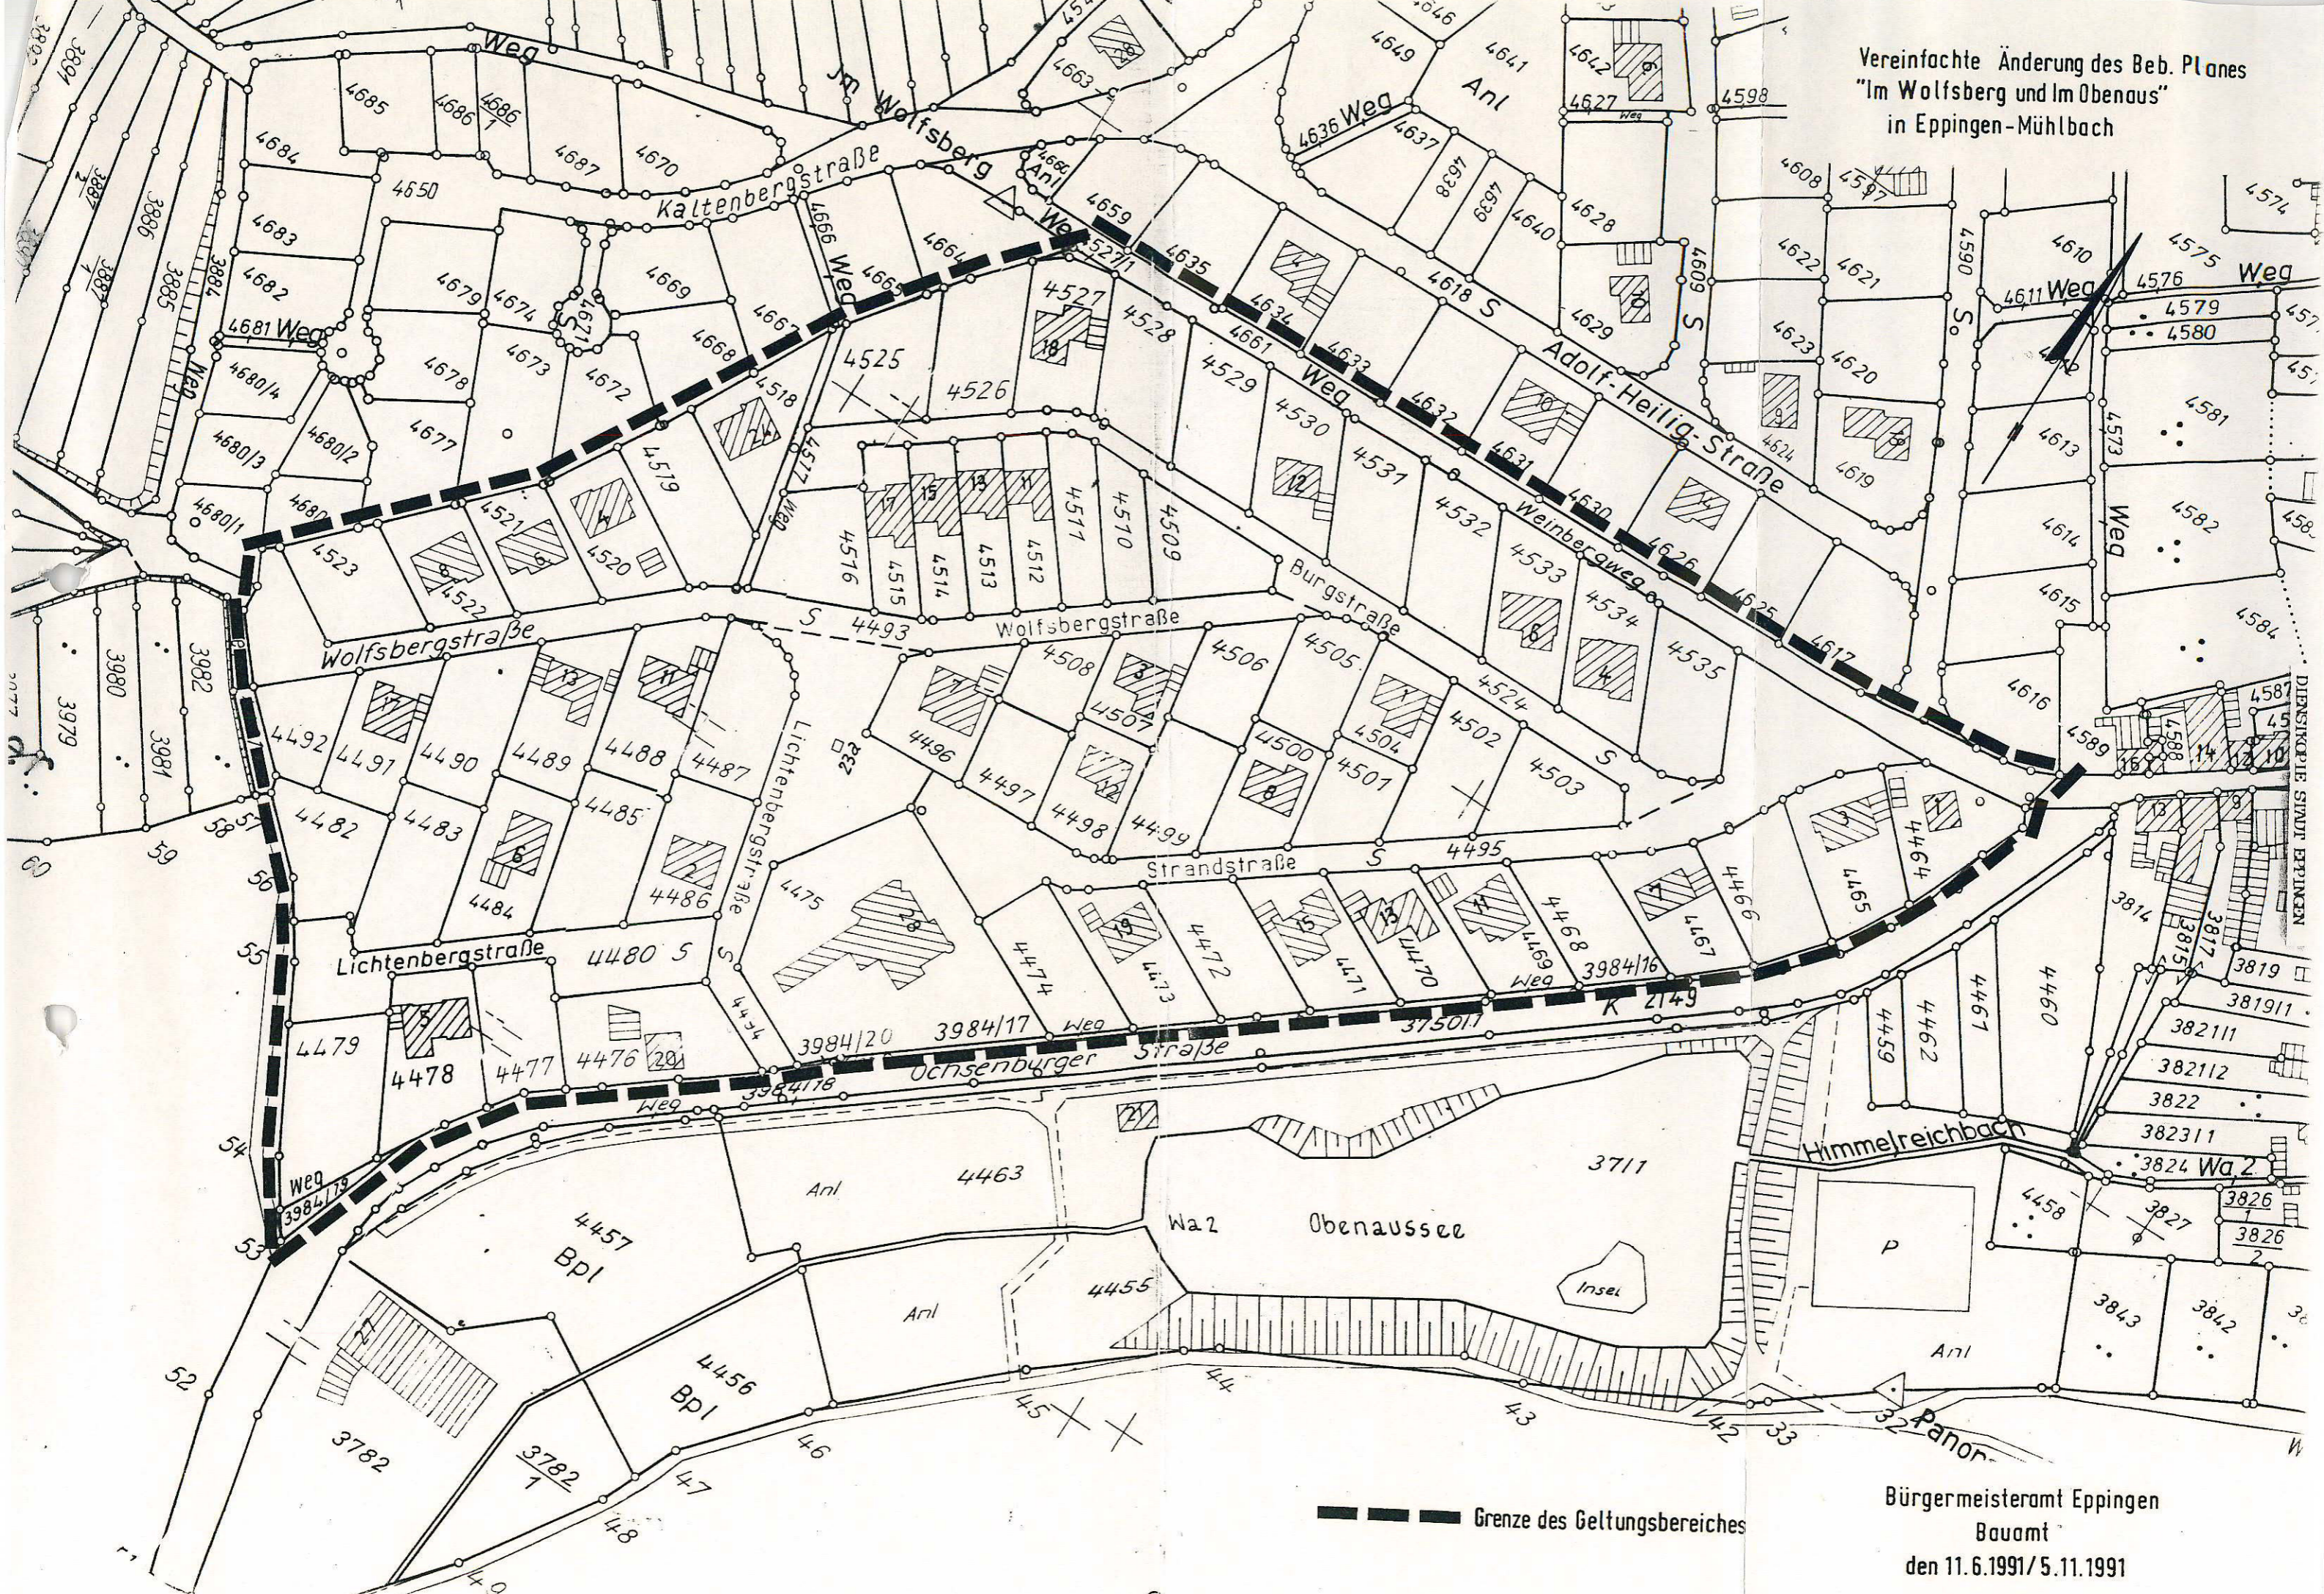

Vereinfachte Änderung des Beb. Planes
 "Im Wolfsberg und Im Obenaus"
 in Eppingen-Mühlbach

— — — — — Grenze des Geltungsbereiches

Bürgermeisteramt Eppingen
 Bauamt
 den 11.6.1991/5.11.1991