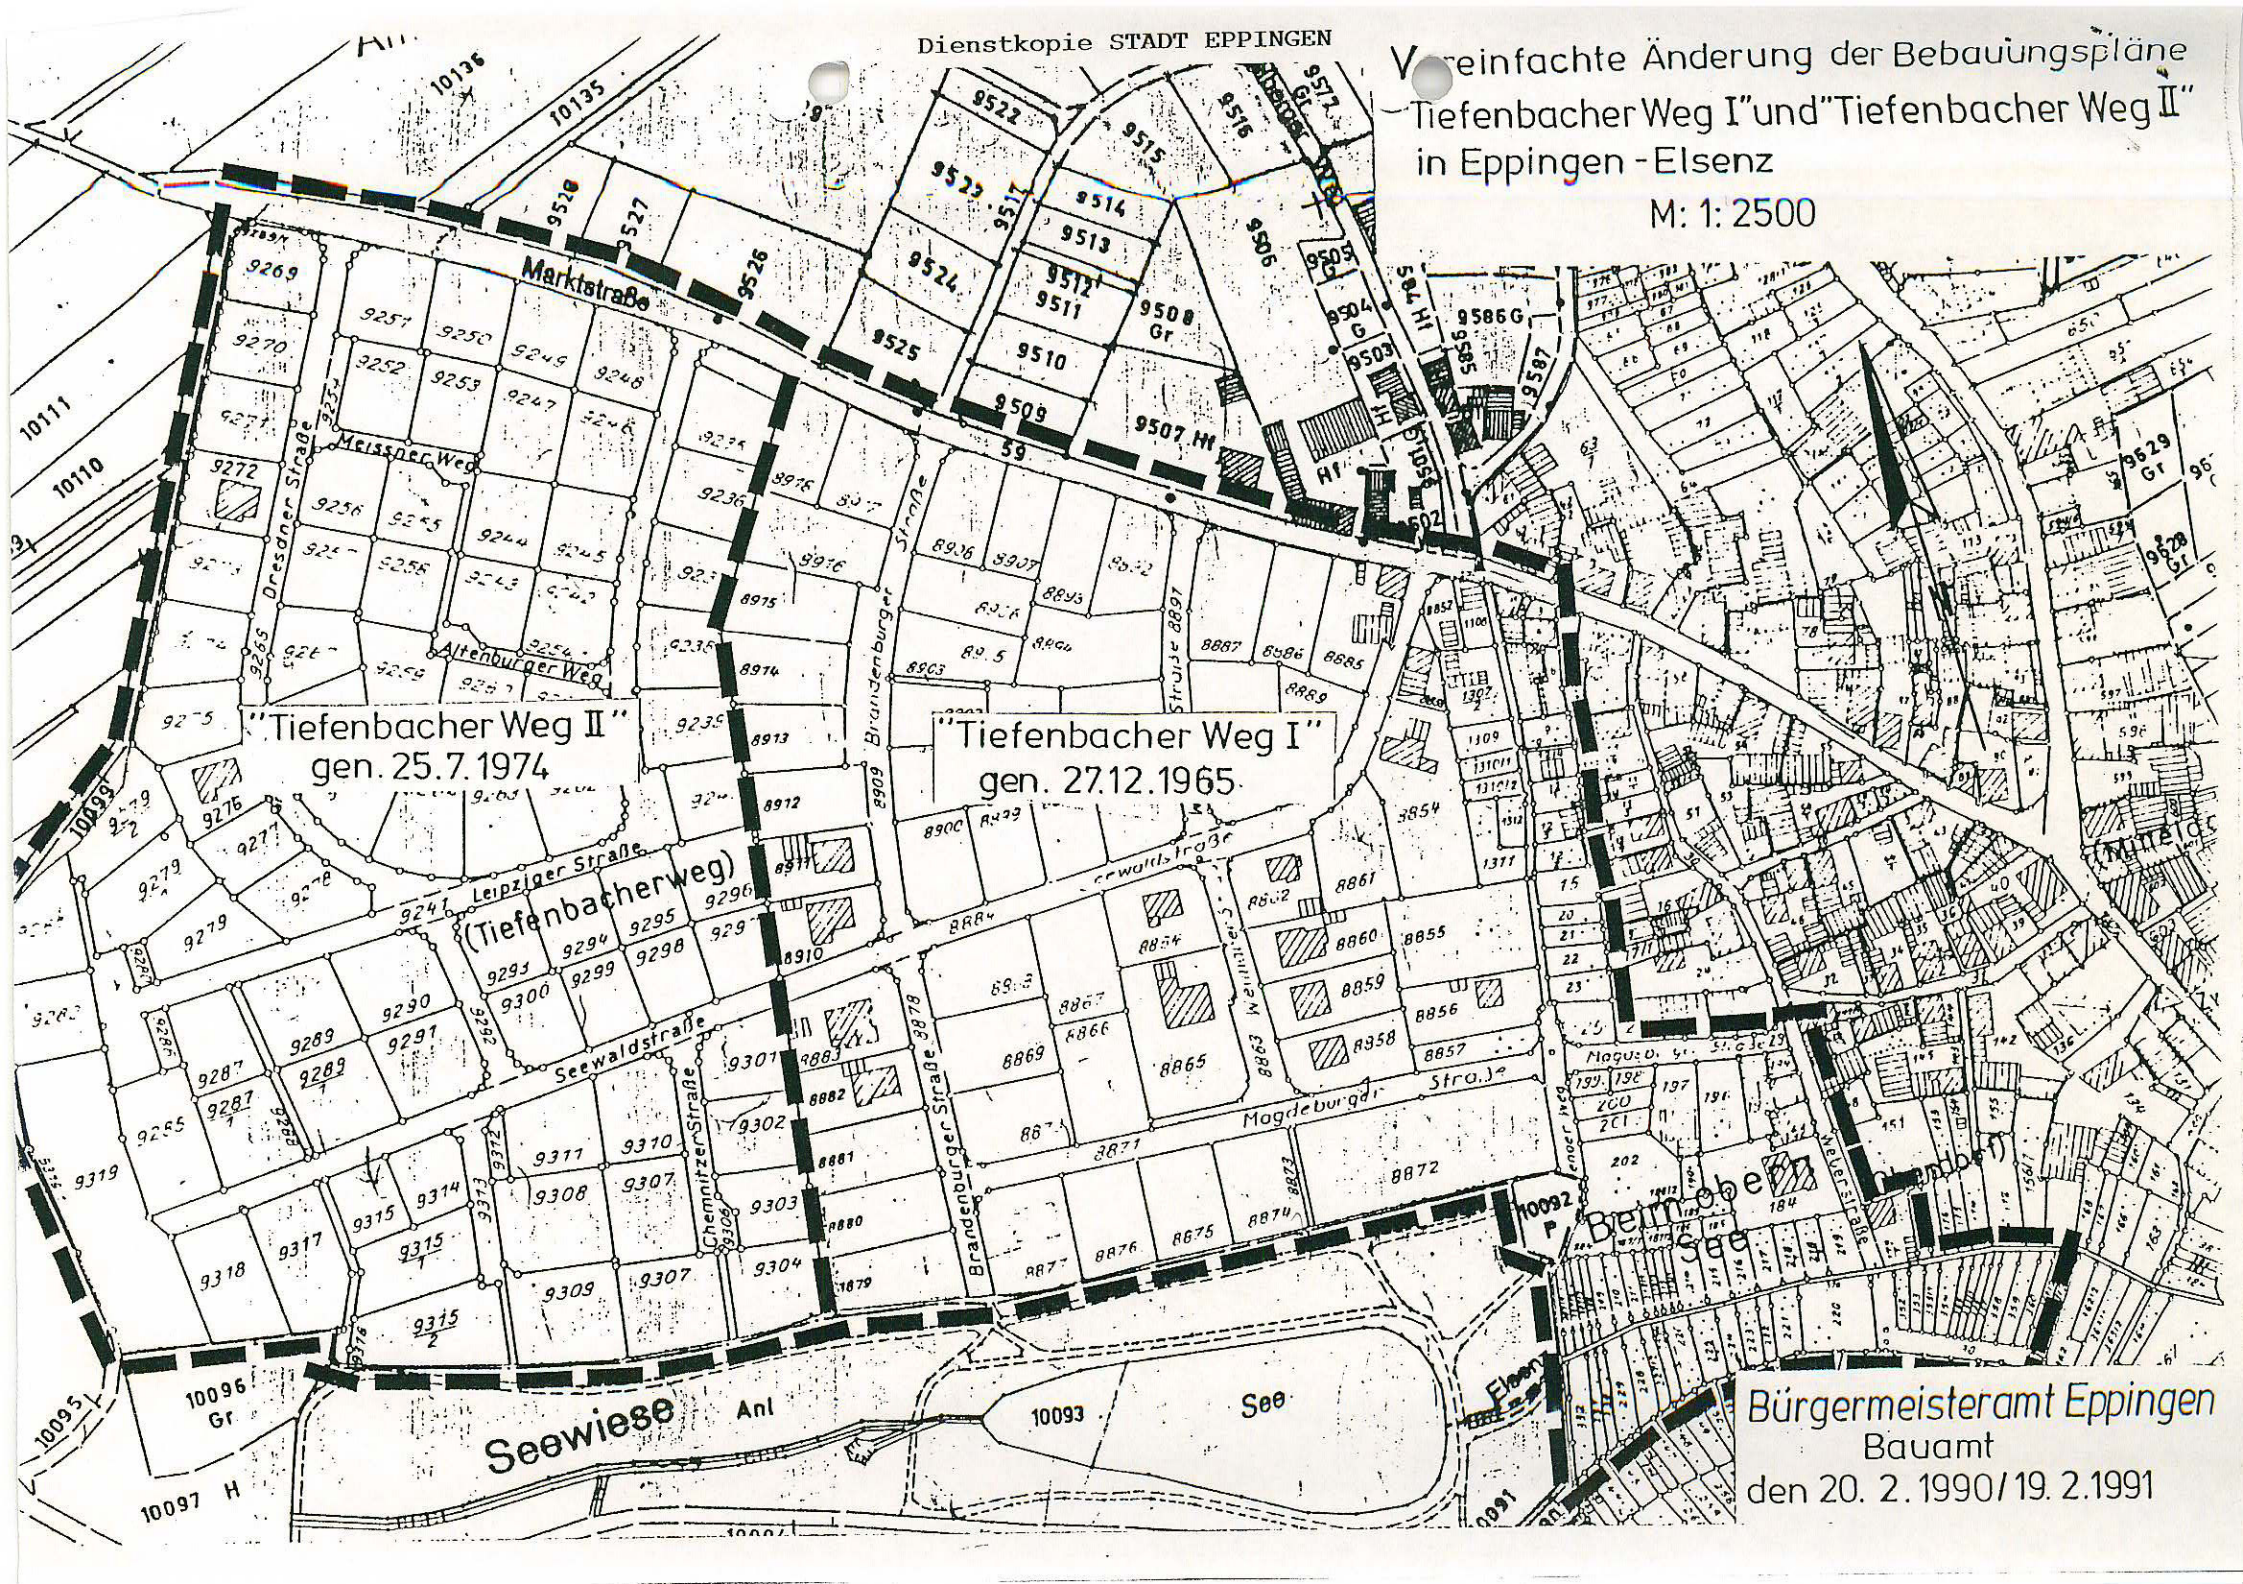

Vereinfachte Änderung der Bebauungspläne
"Tiefenbacher Weg I" und "Tiefenbacher Weg II"
in Eppingen - Elsenz

M: 1: 2500

"Tiefenbacher Weg II"
gen. 25.7.1974

"Tiefenbacher Weg I"
gen. 27.12.1965

Bürgermeisteramt Eppingen
Bauamt
den 20. 2. 1990/19. 2. 1991